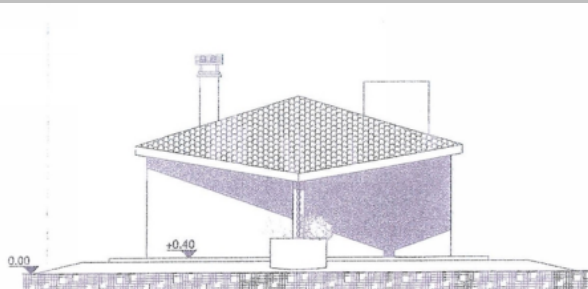

PIANTA PIANO TERRA

PROSPETTO 1

PROSPETTO 2

4,0 vani 100 mq.

Rif : TT/146

APE :

€ 135.000 Trattabile

CASOTTO PESCATORI

**GROSSETO ZONA CASOTTO
PESCATORI**

**BELLISSIMO PROGETTO DI VILLA DI
CAMPAGNA (CONCESSIONATO) DA
REALIZZARE SU GIACITURA PIANEGGIANTE IN
AGRO CASOTTO PESCATORI.**

**VILLA DI 100 MQ. OLTRE PORTCATI, VOLUMI
TECNICI ED AUTORIMESSA CON TERRENO
CIRCOSTANTE DI MQ 3.500,00.**