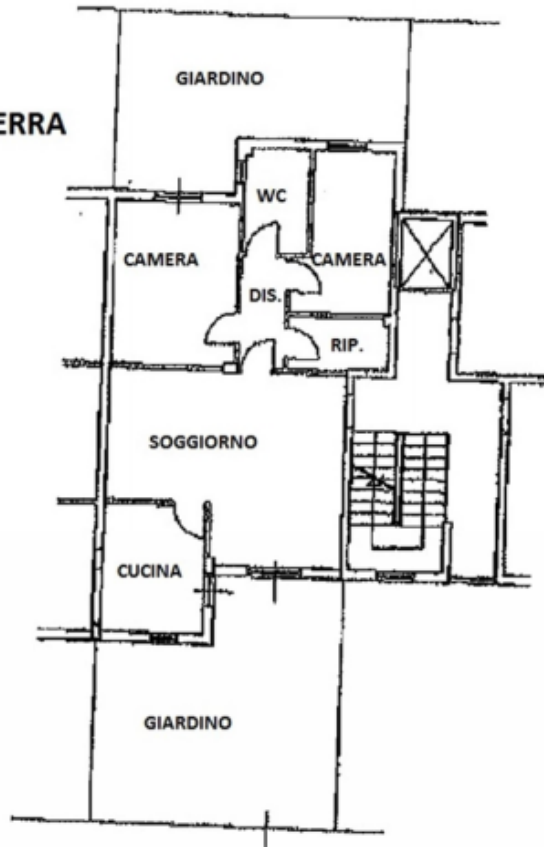

PIANO TERRA

**4,0 vani 80 mq.**

Piano : T Rif : Q/470

APE : A4

**€ 190.000**

**GROSSETO**

**GROSSETO SEMICENTRALE  
TELAMONIO**

**APPARTAMENTO PARI AL NUOVO AL PIANO  
TERRA CON INGRESSO ANCHE  
INDIPENDENTE COMPOSTO DI GIARDINO SUL  
FRONTE, SOGGIORNO D'INGRESSO E CUCINA  
CON ACCESSO AL GIARDINO; ZONA NOTTE  
CON DUE CAMERE DI CUI UNA CON ACCESSO  
AL GIARDINO POSTO SUL RETRO, SERVIZIO  
IGIENICO (CON FINESTRA) E RIPOSTIGLIO.**